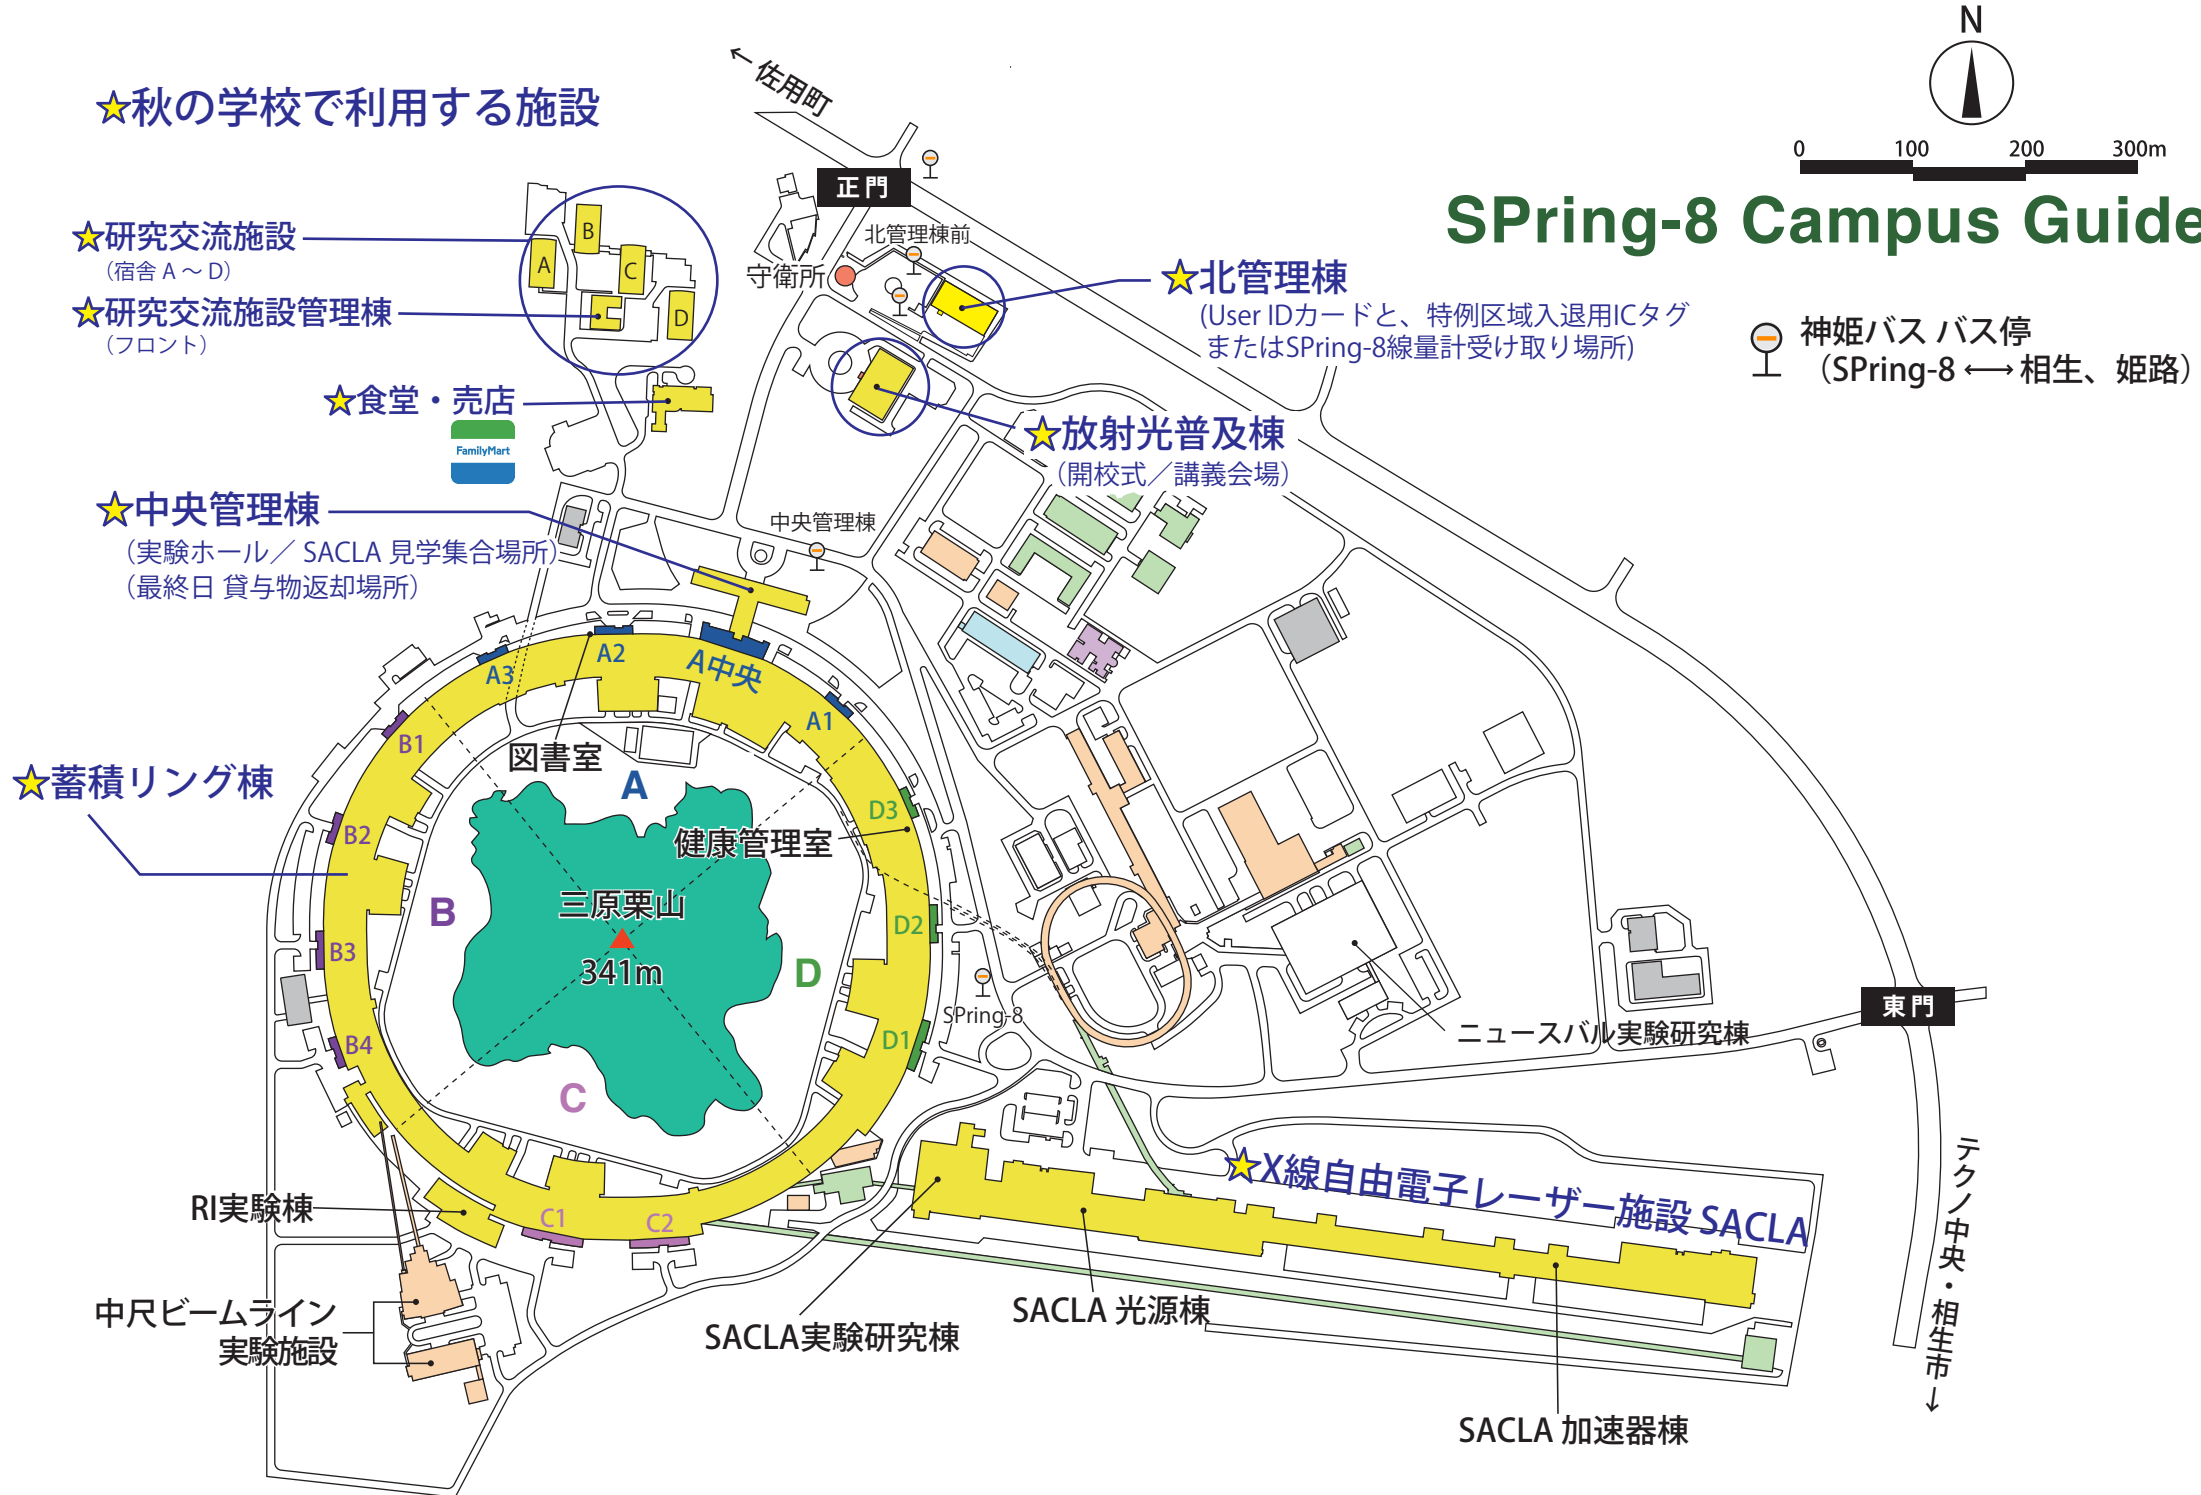

0 100 200 300m

SPring-8 Campus Guide

★秋の学校で利用する施設

★研究交流施設
(宿舎 A~D)

★研究交流施設管理棟
(フロント)

★食堂・売店
FamilyMart

★中央管理棟
(実験ホール / SACLA 見学集会所)
(最終日 貸与物返却場所)

★蓄積リング棟

★北管理棟
(User IDカードと、特例区域入退用ICタグ
またはSPring-8線量計受け取り場所)

★放射光普及棟
(開校式 / 講義会場)

神姫バス バス停
(SPring-8 ↔ 相生、姫路)

東門

テクノ中央・相生市 ↓

佐用町 ←

正門

北管理棟前

守衛所

中央管理棟

SPring-8

ニュースバル 実験研究棟

図書室

健康管理室

三原栗山

341m

RI 実験棟

中尺ビームライン
実験施設

SACLA 実験研究棟

SACLA 光源棟

SACLA 加速器棟